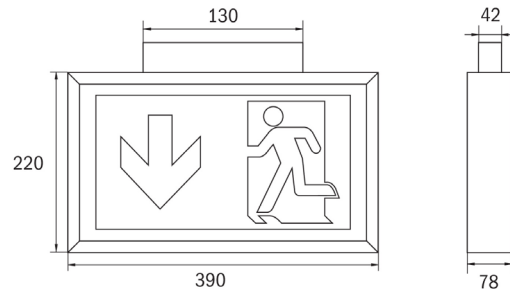

Maße Deckenaufbaumontage