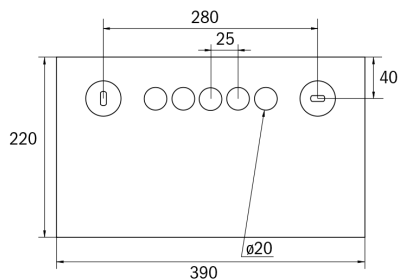

Technische Daten

| | |
|----------------------|---------------------|
| Gehäusematerial: | Kunststoff |
| Farbe: | Weiß, RAL 9003 |
| Scheibe: | Siebdruckfolie |
| Erkennungsweite: | 34 m |
| Nennspannung: | 230 V AC / DC 50 Hz |
| zul. Umgebungstemp.: | -20°C bis +40°C |
| Schutzart: | IP43 |
| Schutzklasse: | II |

Maße Deckenaufbaumontage

Bohrabstände

Leuchtenüberwachungsbausteine

| Artikel | Beschreibung |
|---------|---|
| ML | Überwachungsbaustein für: My-, Micro-, Mini-, Midi-, Multi-Control |
| SET009 | Überwachungsbaustein mit Mischbetriebsfunktion zum Betrieb für: Business 128, Business Base, Business IP, Setlon |
| SET010 | Überwachungsbaustein mit Mischbetriebsfunktion zum Betrieb für: Business 128, Business Base, Business IP, IP Select |
| ELC | Überwachungsbaustein mit Mischbetriebsfunktion für: Safebox |
| MSÜ03 | Überwachungsbaustein mit Mischbetriebsfunktion für: Sibe Light, Sibematic, Sibe Control, Slimline, Netlight |