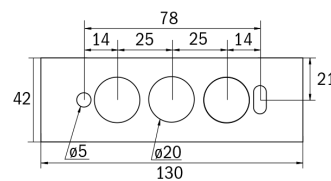

Technische Daten

| | |
|----------------------|---------------------|
| Gehäusematerial: | Kunststoff |
| Farbe: | Weiß, RAL 9003 |
| Scheibe: | Siebdruckfolie |
| Erkennungsweite: | 34 m |
| Nennspannung: | 230 V AC / DC 50 Hz |
| zul. Umgebungstemp.: | -20°C bis +40°C |
| Schutzart: | IP43 |
| Schutzklasse: | II |

Maße Deckenaufbaumontage

Bohrabstände

Leuchtenüberwachungsbausteine

| Artikel | Beschreibung |
|---------|---|
| ML | Überwachungsbaustein für: My-, Micro-, Mini-, Midi-, Multi-Control |
| SET009 | Überwachungsbaustein mit Mischbetriebsfunktion zum Betrieb für: Business 128, Business Base, Business IP, Setlon |
| SET010 | Überwachungsbaustein mit Mischbetriebsfunktion zum Betrieb für: Business 128, Business Base, Business IP, IP Select |
| ELC | Überwachungsbaustein mit Mischbetriebsfunktion für: Safebox |
| MSÜ03 | Überwachungsbaustein mit Mischbetriebsfunktion für: Sibe Light, Sibematic, Sibe Control, Slimline, Netlight |