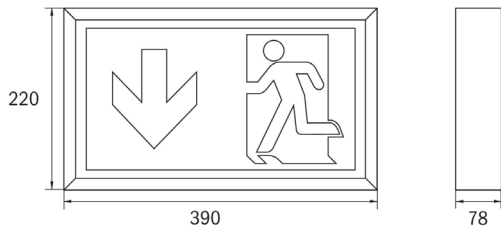

Maße Wandaufbaumontage