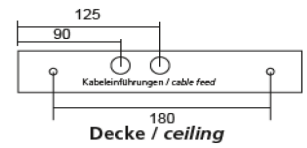

Bohrabstände