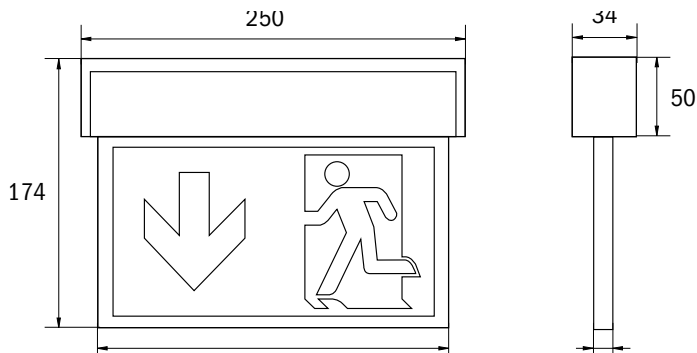

## Technische Daten

Gehäusematerial:	Kunststoff
Farbe:	Weiß, RAL 9003
Scheibe:	Siebdruckfolie
Erkennungsweite:	22 m
Nennspannung:	230 V AC / DC 50 Hz
zul. Umgebungstemp.:	-30°C bis +40°C
Schutzart:	IP54
Schutzklasse:	II

## Maße