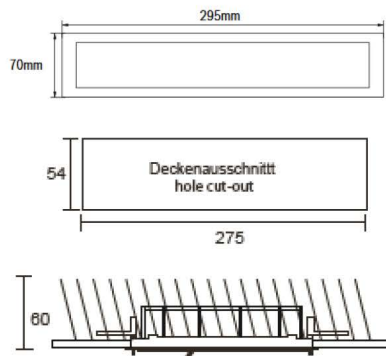

Maße

Bohrabstände

Leuchtzubehör

Artikel	Beschreibung
KSE	Deckeneinbaurahmen
KSWA	Wandauslegerwinkel 30x60x50mm
DSA	Seilaufhängung (Standardlänge 1,5m)
PP05	Pendelpaar 500mm mit Baldachin (optionale Länge: 300mm/1.000mm (PP03/PP10))

KSE

KSWA