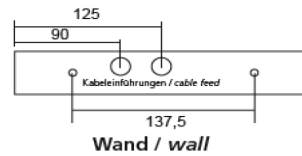

Bohrabstände