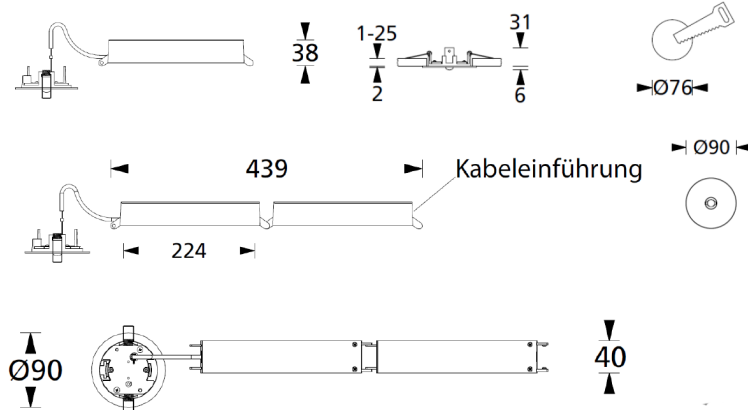

Beschreibung

LED-Sicherheitsleuchte zum Deckenein- und -aufbau zur Ausleuchtung der Flucht- und Rettungswege nach DIN EN 60598-1, DIN EN 60598-2-22 und DIN EN 1838.

Extrem flaches, optisch ansprechendes Stahlblechgehäuse, pulverbeschichtet in weiß.

Maße Deckenaufbau

Maße Deckeneinbau

ACHTUNG: Mindesteinbautiefe: 120 mm

Leuchtenüberwachungsbausteine

Artikel	Beschreibung
MU05	Überwachungsbaustein für: My-, Micro-, Mini-, Midi-, Multi-Control
SET009	Überwachungsbaustein mit Mischbetriebsfunktion zum Betrieb für: Business 128, Business Base, Business IP, IP Select, Setlon
SET010	Überwachungsbaustein mit Mischbetriebsfunktion zum Betrieb für: Business 128, Business Base, Business IP, IP Select
ELC	Überwachungsbaustein mit Mischbetriebsfunktion für: Safebox
MSÜ03	Überwachungsbaustein mit Mischbetriebsfunktion für: Sibe Light, Sibematic, Sibe Control, Slimline, Netlight

Die Abstandstabelle basiert auf folgenden Parametern: Wartungsfaktor: 0.8; Notbeleuchtungsfaktor 1.00; Minimale Beleuchtungsstärke auf der Mittellinie: 1.00 lux; Minimale Beleuchtungsstärke auf der halben Rettungswegbreite: 0.50 lux; Gleichmäßigkeit auf der Mittellinie maximal 40:1; Breite des Rettungsweges 2.00m

Abstandstabelle ISL A F oder ISL E F LED / 230 MU05 Flurlicht gerichtet (weitere Abstandstabellen finden Sie auf unserer Website)

Montagehöhe [m]				
2,50	-	-	18,20	8,00
3,00	-	-	20,40	8,90
3,50	-	-	22,50	9,60
4,00	-	-	24,30	10,10