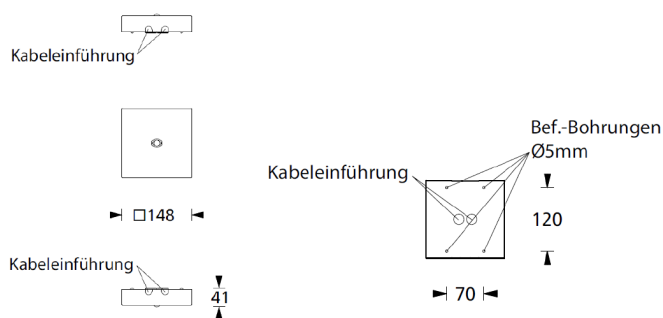

Beschreibung

LED-Sicherheitsleuchte zum Deckenein- und -aufbau zur Ausleuchtung der Flucht- und Rettungswege nach DIN EN 60598-1, DIN EN 60598-2-22 und DIN EN 1838.

Extrem flaches, optisch ansprechendes Stahlblechgehäuse, pulverbeschichtet in weiß.

Maße Deckenaufbau

Maße Deckeneinbau

ACHTUNG: Mindesteinbautiefe: 120 mm

Leuchtenüberwachungsbausteine

Artikel	Beschreibung
MU05	Überwachungsbaustein für: My-, Micro-, Mini-, Midi-, Multi-Control
SET009	Überwachungsbaustein mit Mischbetriebsfunktion zum Betrieb für: Business 128, Business Base, Business IP, IP Select, Setlon
SET010	Überwachungsbaustein mit Mischbetriebsfunktion zum Betrieb für: Business 128, Business Base, Business IP, IP Select
ELC	Überwachungsbaustein mit Mischbetriebsfunktion für: Safebox
MSÜ03	Überwachungsbaustein mit Mischbetriebsfunktion für: Sibe Light, Sibematic, Sibe Control, Slimline, Netlight

Die Abstandstabelle basiert auf folgenden Parametern: Wartungsfaktor: 0.8; Notbeleuchtungsfaktor 1.00; Minimale Beleuchtungsstärke auf der Mittellinie: 1.00 lux; Minimale Beleuchtungsstärke auf der halben Rettungswegbreite: 0.50 lux; Gleichmäßigkeit auf der Mittellinie maximal 40:1; Breite des Rettungsweges 2.00m

Abstandstabelle ISL A F oder ISL E F LED / 230 MU05 Flurlicht gerichtet (weitere Abstandstabellen finden Sie auf unserer Website)

Montagehöhe [m]				
2,50	-	-	18,20	8,00
3,00	-	-	20,40	8,90
3,50	-	-	22,50	9,60
4,00	-	-	24,30	10,10