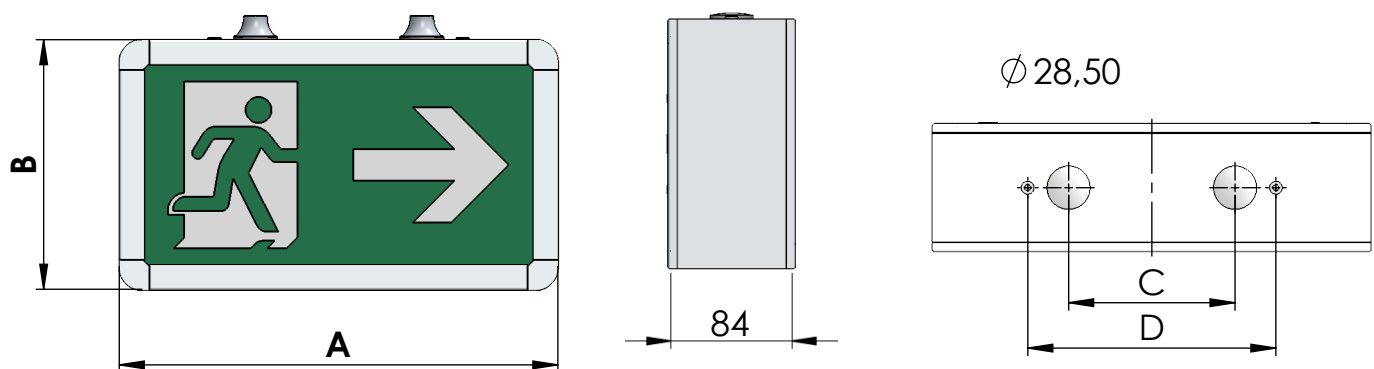

Rettungszeichenleuchte ED - Zentralbatterie

LEUCHTENZUBEHÖR

Artikel	Beschreibung
BALLEDU	Ballschutzkorb für die ED U (nur bei Wandanbau)
EDUWA	Wandauslegerwinkel

TECHNISCHE ZEICHNUNG

Maße ED Deckenmontage

1	A	B	C	D
ED1	260	130	110	164
ED4	290	165	110	164
ED5	380	190	110	164
ED6	420	210	110	164
ED7	525	280	240	295
ED9	650	335	240	295

Maße ED Wandmontage

	H
ED1	62
ED4	97
ED5	122
ED6	142