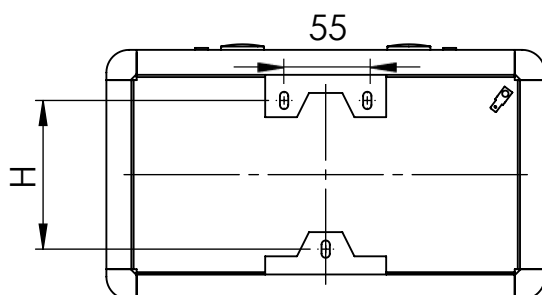

Rettungszeichenleuchte ED - Zentralbatterie

LEUCHTENZUBEHÖR

Artikel	Beschreibung
BALLEDU	Ballschutzkorb für die ED U (nur bei Wandanbau)
EDUWA	Wandauslegerwinkel

TECHNISCHE ZEICHNUNG

Maße ED Deckenmontage

1	A	B	C	D
ED1	260	130	110	164
ED4	290	165	110	164
ED5	380	190	110	164
ED6	420	210	110	164
ED7	525	280	240	295
ED9	650	335	240	295

Maße ED Wandmontage

	H
ED1	62
ED4	97
ED5	122
ED6	142